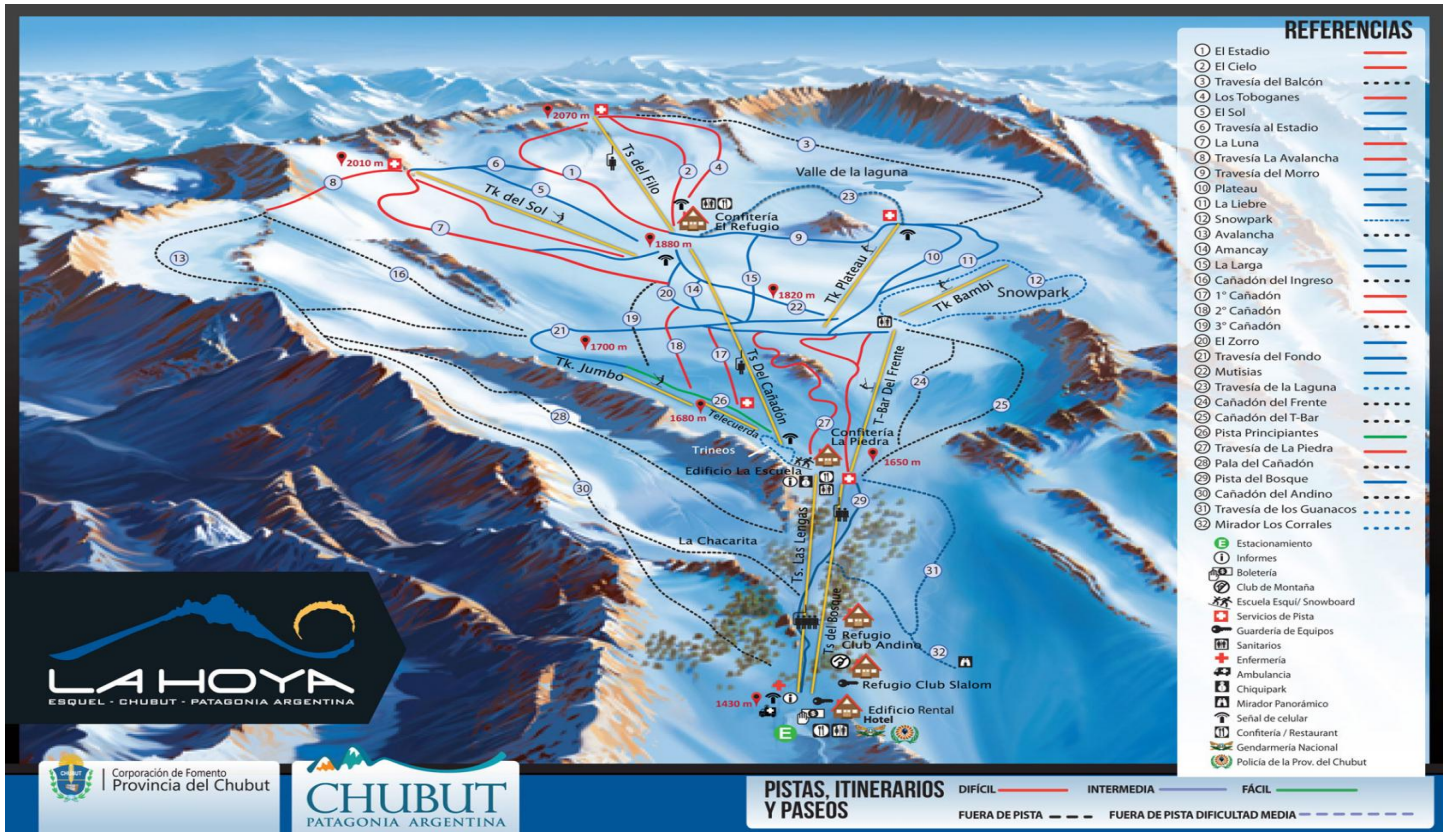

Height of the Resort (Valley to Top in m) 1347 - 1850

Day Ticket Price Adults 240 ARS

Quantity of Lift Facilities 0

How many Funparks/Halfpipes 0

Is Heliboarding available? No

2020-04-06 11:04:08

office@worldsnowtours.com

La Hoya

Argentina | Chubut | South America

Capital: Buenos Aires | Area: 2766890.0 km2 | Language: spanish

Main Resort Description

El Centro de Actividades de Montaña La Hoya, cuenta con una estratégica ubicación a tan sólo 12 km de la ciudad de Esquel. Esta localidad, está ubicada en el noroeste de la provincia de Chubut, a 620 kilómetros de Rawson, capital de esa provincia y a 1965 km de Buenos Aires.

La Hoya tiene todo para vos: Esquí alpino, Snowboard, Esquí de travesía, Esquí de fondo y Esquí fuera de pista. Eventos, Bajadas de antorchas, Circuitos de ski cross y boarder cross. Además, cuenta con Snow-Park para la práctica de Freestyle en las disciplinas de Esquí y Snowboard, siendo sede de la Free Session de fin de temporada desde 2005 y uno de los más destacados de los todos los parques de Sud América.

Big Slope Map (Format *.jpg)

2020-04-06 11:04:08

office@worldsnowtours.com

La Hoya

Argentina | Chubut | South America

Capital: Buenos Aires | Area: 2766890.0 km2 | Language: spanish

Big Resort Picture

Small Resort Picture